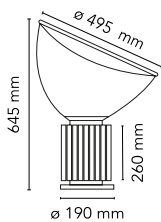

Taccia

di Achille & Pier Giacomo Castiglioni , 1962

Lampada da tavolo a luce indiretta e riflessa. Riflettore in metallo verniciato di colore bianco lucido a liquido internamente e bianco a polvere esternamente. Diffusore orientabile in vetro trasparente soffiato a bocca. Corpo in alluminio estruso verniciato di colore nero opaco o anodizzato argento. Base di acciaio lucidato, nichelato e zapponato.

Montaggio	Tavolo/Pavimento
Ambiente	Per interni
Finitura	Nero, Bronzo anodizzato, Argento anodizzato
Peso	15,3 Kg
Fonti luminose disponibili	1 x COB LED 28W Dimmer 2700K CRI93 2068lm
Emergenza	Senza
Voltaggio	100-240/48V
Potenza	28W
Batteria	No
Alimentatore incluso	Sì

Lunghezza del cavo 2200 mm

Materiali Alluminio, Vetro

Colori

-  F6602004 - Argento anodizzato
-  F6602030 - Nero
-  F6602046 - Bronzo anodizzato