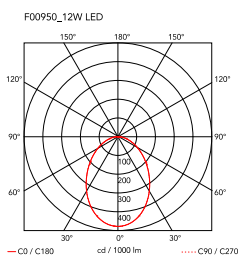

Aim Small

di Ronan & Erwan Bouroullec , 2014

Apparecchio di illuminazione a sospensione. Corpo in alluminio tornito in lastra verniciato a liquido, diffusore in policarbonato ottico fotoinciso. Riflettore interno in PC fotoinciso. Corpo orientabile. Alimentazione da rete. Il Led può essere dimmerizzabile con dimmer di tipo «Triac per Led» approvato da Flos. Flos non è responsabile in caso di installazioni in cui il collegamento all'impianto elettrico non sia corretto. La lunghezza del cavo utile è di 9 metri, la lampada può quindi essere sospesa a 3 metri dal soffitto. Disponibile rosone multiplo con possibilità di connettere fino a 5 Aim Small.