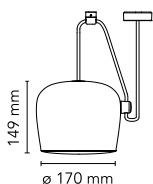

Aim Small

di Ronan & Erwan Bouroullec , 2014

Apparecchio di illuminazione a sospensione. Corpo in alluminio tornito in lastra verniciato a liquido, diffusore in policarbonato ottico fotoinciso. Riflettore interno in PC fotoinciso. Corpo orientabile. Alimentazione da rete. Il Led può essere dimmerizzabile con dimmer di tipo «Triac per Led» approvato da Flos. Flos non è responsabile in caso di installazioni in cui il collegamento all'impianto elettrico non sia corretto. La lunghezza del cavo utile è di 9 metri, la lampada può quindi essere sospesa a 3 metri dal soffitto. Disponibile rosone multiplo con possibilità di connettere fino a 5 Aim Small.

Montaggio	Sospensione
Ambiente	Per interni
Finitura	Marrone anodizzato, Bianco, Nero
Peso	1.9 (x1 AIM SMALL) Kg
Fonti luminose disponibili	1 x MULTICHIP LED 12W 2700K CRI90 950lm
Emergenza	Senza
Voltaggio	220-240V
Potenza	12W
Batteria	No
Alimentatore incluso	Sì

Lunghezza del cavo 9000/3000 mm

Materiali Alluminio, Policarbonato

Colori	● F0095009 - Bianco
	● F0095030 - Nero
	● F0095026 - Marrone anodizzato

Aim Small

di Ronan & Erwan Bouroullec , 2014

F0093009
Rosone multiplo - Bianco