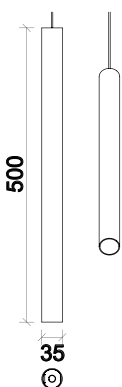

# OTTAVASTRADA

**Nome prodotto:**  
Product name:

RAMONA 5

**Codice prodotto:**  
Product code:

17005.--

**Descrizione:**  
Description:

Apparecchio a plafone di  
forma cilindrica.  
Devices for suspension,  
cylindrical shape.

## Caratteristiche Characteristic:

**Materiale:**  
Material:

Alluminio.  
Aluminum.

**Dimensioni:**  
Dimension:

Ø 35 mm x 500 mm

**Finitura:**  
Finishing:

All. spazz., Bianco  
Nero  
Brush. alum., White.  
Black

250 Lm

**Fascio:**  
Beam:

**Temperatura colore:**  
Color temperature:

Bianco caldo, Bianco neutro  
Warm white, Neutral white