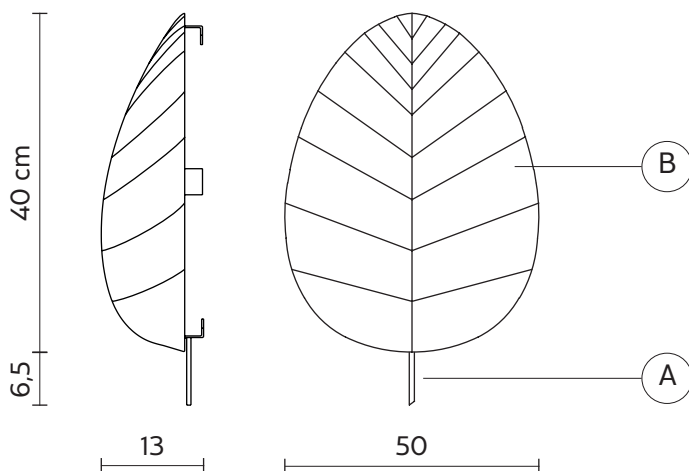

materiale
colore

lycra
bianco

DISPOSITIVO ELETTRICO

portalampade
sorgente luminosa
classe energetica

E27
max 1x46w
da E a A++

PACKAGING

n° colli 1
peso netto/kg 1
peso lordo/kg 1,55
imballo/cm 38x38x26

EMISSIONE LUMINOSA