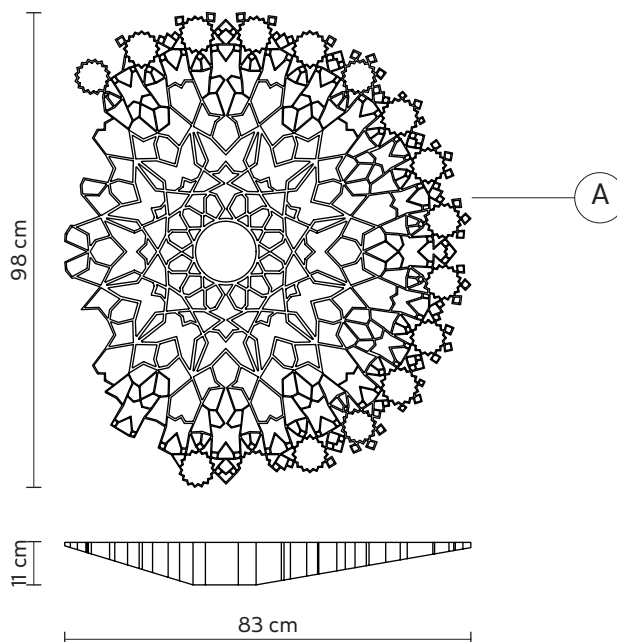

sorgente luminosa

LED/strip LED dimmerabile
con dimmer tipo TRIAC a taglio di fase

LED frontale

13W, 1520 lumen 3000K CRI>80

strip LED retroilluminazione

3W, 280 lumen, 3000K CRI>80
classe A+

PACKAGING

n° colli	1
peso netto/kg	8,35
peso lordo/kg	12,2
imballo/cm	105x93x20

EMISSIONE LUMINOSA

unidirezionale

	diretta
	filtrata
	indiretta
	assenza

CONFORME ALLE

IEC 60598-1:2014
EN 60598-1:2015

grado di protezione
lampadina

IP20
Kit LED incluso

COLLEZIONE