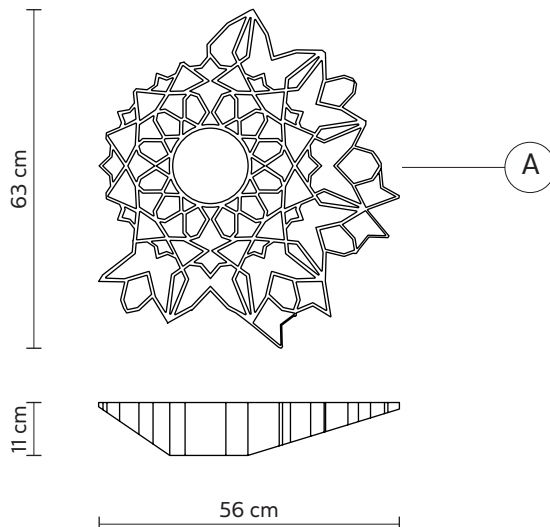

NOTREDAME plafoniera/applique

Luca De Bona & Dario De Meo design

anno 2016

SCHEDA TECNICA - PL130 4B INT

LAMPADA "A"

materiale
colore

tecnopolimero
bianco

DISPOSITIVO ELETTRICO

sorgente luminosa

LED/strip LED dimmerabile
con dimmer tipo TRIAC a taglio di fase

LED frontale

13W, 1520 lumen 3000K CRI>80

strip LED retroilluminazione

3W, 280 lumen, 3000K CRI>80
classe A+

PACKAGING

n° colli	1
peso netto/kg	4,8
peso lordo/kg	6,75
imballo/cm	67x73x18,5