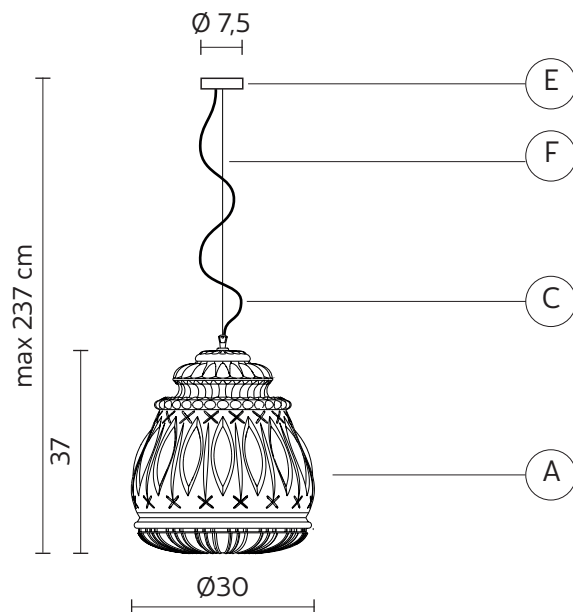

GINGER sospensione

Edmondo Testaguzza design

anno 2015

SCHEDA TECNICA - SE116 3A INT

CORPO LAMPADA "A"

materiale	vetro	
colore	paglierino	

ROSONE "E"

materiale	metallo
colore	trasparente

CAVO ELETTRICO "C"

materiale	telato	
colore	nero	

FUNE DI SOSPENSIONE "F"

materiale	acciaio
-----------	---------

DISPOSITIVO ELETTRICO

portalampade	E27
sorgente luminosa	max 1x77w
classe energetica	da E a A++

PACKAGING

n° colli	1
peso netto/kg	5
peso lordo/kg	9
imballo/cm	47x47x47

EMISSIONE LUMINOSA

unidirezionale

CERTIFICAZIONI

IEC	60598-1:2008
EN	60598-1:2008 + A11:2009

grado di protezione lampadina	IP20 non inclusa
-------------------------------	---------------------