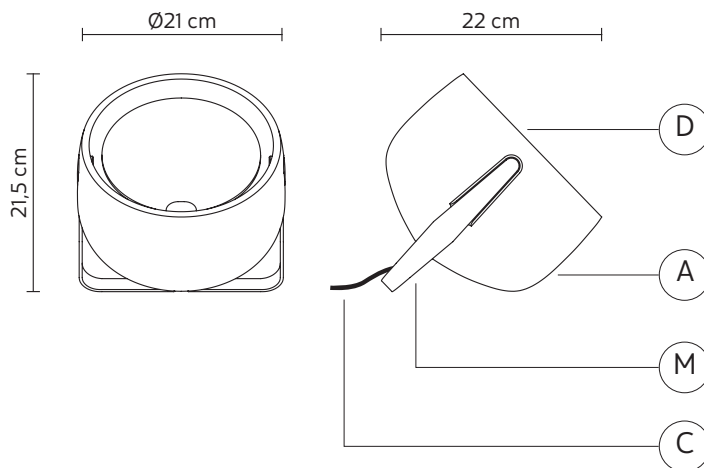

DIFFUSORE "C"

materiale
plexiglass

CAVO ELETTRICO "C"

colore
nero

DISPOSITIVO ELETTRICO*

portalampada
E27
sorgente luminosa
1 x max 5W LED*
classe energetica
da A a A++

*si consiglia l'utilizzo di lampadine bianco latte
dimensioni Ø45mm e h 73mm

PACKAGING

n° colli
1
peso netto/kg
1,5
peso lordo/kg
3,45
imballo/cm
34x34x37

EMISSIONE LUMINOSA

unidirezionale

 diretta
 filtrata
 indiretta
 assenza

CONFORME ALLE

IEC
EN
60598-1:2014
60598-1:2015

grado di protezione
lampadina
IP20
non inclusa