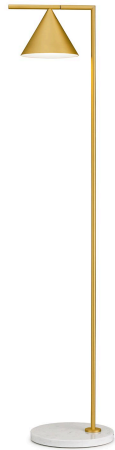

Captain Flint

di Michael Anastassiades , 2015

Apparecchio di illuminazione da terra a luce diretta direzionabile. Asta e cono in acciaio verniciato o ottone spazzolato. Diffusore in policarbonato opalino fotoinciso stampato ad iniezione. Cavo elettrico lunghezza utile 260 cm, con interruttore dimmer a pedale che garantisce le funzioni ON/OFF e regolazione del flusso luminoso 10-100%. Power supply su spina con plug intercambiabili.

Montaggio	A pavimento
Ambiente	Per interni
Finitura	Ottone spazzolato/marmo bianco, Antracite/marmo nero
Peso	9 Kg
Fonti luminose disponibili	1 x COB LED 20W Dimmer 2700K CRI93 557lm
Emergenza	Senza
Voltaggio	100-240/48V
Potenza	20W
Batteria	No
Alimentatore incluso	No

Lunghezza del cavo 2600 mm

Materiali Alluminio, Ottone, Marmo, Policarbonato, Acciaio

Colori

- F1530059 - Ottone spazzolato/marmo bianco
- F1530030 - Antracite/marmo nero