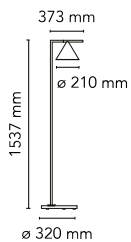

Captain Flint

di Michael Anastassiades , 2015

Apparecchio di illuminazione da terra a luce diretta direzionabile. Asta e cono in acciaio verniciato o ottone spazzolato. Diffusore in policarbonato opalino fotoinciso stampato ad iniezione. Cavo elettrico lunghezza utile 260 cm, con interruttore dimmer a pedale che garantisce le funzioni ON/OFF e regolazione del flusso luminoso 10-100%. Power supply su spina con plug intercambiabili.

Lunghezza del cavo 2600 mm

Materiali Alluminio, Ottone, Marmo, Policarbonato, Acciaio

Colori

- F1530059 - Ottone spazzolato/marmo bianco
- F1530030 - Antracite/marmo nero