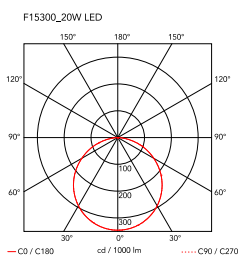

Captain Flint

di Michael Anastassiades , 2015

Apparecchio di illuminazione da terra a luce diretta direzionabile. Asta e cono in acciaio verniciato o ottone spazzolato. Diffusore in policarbonato opalino fotoinciso stampato ad iniezione. Cavo elettrico lunghezza utile 260 cm, con interruttore dimmer a pedale che garantisce le funzioni ON/OFF e regolazione del flusso luminoso 10-100%. Power supply su spina con plug intercambiabili.