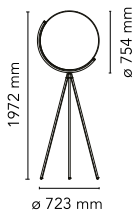

Superloon

di Jasper Morrison , 2015

Apparecchio di illuminazione da terra orientabile a luce diretta. Corpo in alluminio verniciato o cromato, con testa tornita in lastra, giunti pressofusi e steli estrusi. Diffusore in PMMA serigrafato. Interruttore ottico posizionato sullo stelo che garantisce la funzione Warm Tone Dimming. Cavo elettrico lunghezza utile 250 cm. Power supply su spina con plug intercambiabili.

Montaggio	A pavimento
Ambiente	Per interni
Finitura	Bianco, Cromo, Nero
Peso	11 Kg
Fonti luminose disponibili	1 x EDGE LIGHTING 45W Dim to Warm 2200/2800K CRI80 2716lm
Emergenza	Senza
Voltaggio	100-240/48V
Potenza	45W
Batteria	No
Alimentatore incluso	No