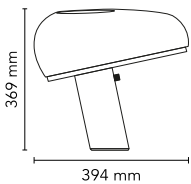

## Snoopy

di Achille & Pier Giacomo Castiglioni , 1967

Lampada da tavolo a luce diretta con riflettore in metallo verniciato e base in marmo bianco. Disegnata da Achille e Pier Giacomo Castiglioni nel 1967.

Montaggio	Tavolo
Ambiente	Per interni
Finitura	Nero
Peso	7.9 Kg
Fonti luminose disponibili	1 x HSGS E27 105W 2700K 1980lm – RF19769 1 x LED E27 8W 2700K 740lm – RF25323 1 x LED E27 8W 3000K 740lm – RF25317
Emergenza	Senza
Regolazione	Le funzioni ON/OFF e regolazione dell'intensità luminosa dell'apparecchio, avvengono mediante DIMMER il cui sensore è posto sulla base in marmo.
Voltaggio	220-250V
Potenza	MAX 150W
Batteria	No
Alimentatore incluso	No
Materiali	Marmo, Metallo
Colori	● F6380030 - Nero